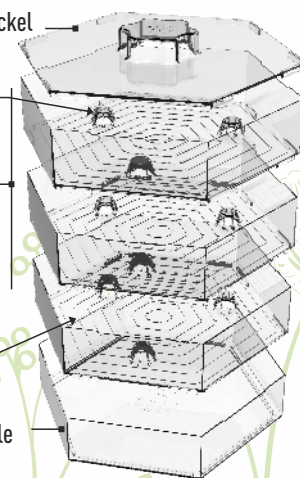

PL - KIEŁKOWNICA WIELOPOZIOMOWA ORAZ 3 SASZETKI NASION NA KIEŁKI: Sześciokątna wielopoziomowa kielkownica idealna do samodzielnego wyhodowania kielków już w ciągu 5 dni. **Zestaw zawiera:** 3 sześciokątne tacki do kielkowania z możliwością piętrowania oraz 3 saszetki nasion na kielki.

EN - MULTI-TRAY SEED SPROUTER AND 3 PACKAGES OF SEEDS FOR SPROUTS. Hexagonal 3-tray seed sprouter to grow your own sprouts in just 5 days. **Set contains:** - 3 hexagonal, stackable seed trays and 3 packages of seeds for sprouts.

DE - KEIMGERÄT AUS MEHREREN EBENEN UND 3 PACKUNGEN SAMEN FÜR SPROSSEN: Sechseckiges Keimgerät mit mehreren Ebenen zum selbständigen Ziehen von Sprossen schon innerhalb von 5 Tagen. **Das Set enthält:** 3 sechseckige Keimgeräte stapelbar und 3 Packungen Samen für Sprossen.

FR - GERMINATEUR DE GRAINES À TROIS NIVEAUX ET 3 SACHETS DE GRAINES POUR GERMES: Gerموir de graines hexagonal à 3 plateaux pour faire pousser vos propres germes en seulement 5 jours. **L'ensemble contient:** 3 bacs à graines hexagonaux empilables et 3 paquets de graines à germer.

LT - KELIŲ AUKŠTŲ DAIGYKLA IR 3 PAKELIAI SĖKLŲ DAIGAMS: Šešiakampė kelių aukštų daigykla puikiai tinka pačiam užsiauginti daigus jau per 5 dienas. **Rinkinį sudaro:** 3 šešiakampės daigyklos, kurias galima dėti viena ant kitos ir 3 pakeliai sėklų daigams.

LV - DAUDZLĪMĒNU DĪGSTU AUDZĒTAVA 3 SĒKLU IEPAKOJUMI KĀPOSTIEM: Sešstūrains daudzlīmeņu dīgstu audzētava, kas ir ideāli piemērota, lai izaudzētu dīgstu jau 5 dienu laikā. **Komplektā ietilpst:** 3 sešstūrains dīgstu audzētavas ar iespēju tās salikt vienu virs otras, 3 sēklu iepakojumus kāpostiem.

EE - MITMEKORRUSELINE MAHUTI IDANDAMISEKS JA 3 KOTIKEST SEEMET IDUDE JAOKS: Kuusnurkne mitmekorruselise mahuti sobib ideaalselt iseseisvate idude kasvatamiseks ainult viie päevaga. **Komplekti kuulub:** 3 kuusnurkset virnastatavat mahutit idandamiseks ja 3 kotikest seemet idude jaoks.

CZ - PRŮHLĚDNÁ VÍCEÚROVŇOVÁ NÁDOBA NA KLÍČENÍ SEMEN A 3 SÁČKY SEMÍNEK NA KLÍČKY: Šestihránný klíč na semena se 3 zásobníky pro vypěstování vlastních klíčků za pouhých 5 dní. **Sada obsahuje:** 3 šestihránné stohovatelné misky na semena a 3 balíčky semínek na klíčky.

Dolne bezpieczeństwo produktów (GPSR)
General Product Safety Regulation (GPSR)
Allgemeine Produktsicherheit (GPSR)
<https://browin.com/gpsr>

BROWIN Sp. z o.o. Sp. k.
ul. Pryncypalna 129/141
PL 93-373 Łódź
tel. 48 42 23 23 230
browin@browin.pl
www.bioogrod.pl

No 745750

No 745754